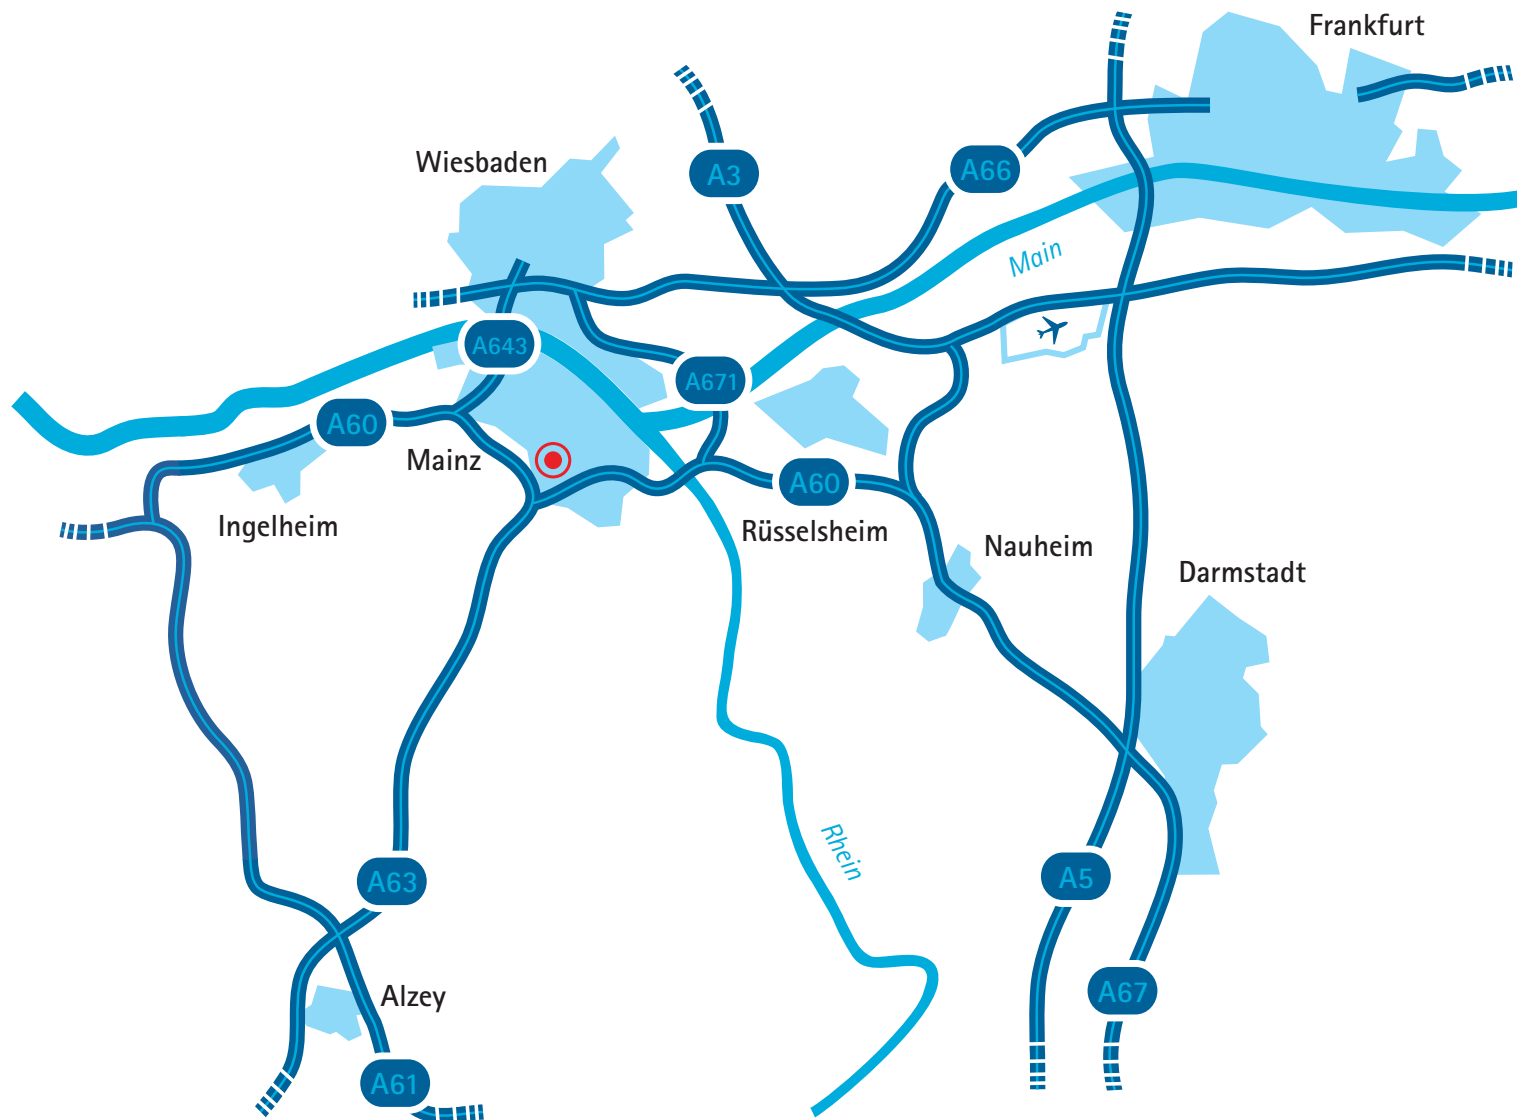

Anfahrtsskizze

// Grobansicht

netz98 new media gmbh
haifa-allee 2
D-55128 mainz
fon: 0 61 317907 98-98
fax: 0 61 317907 98-99
info@netz98.de
www.netz98.de